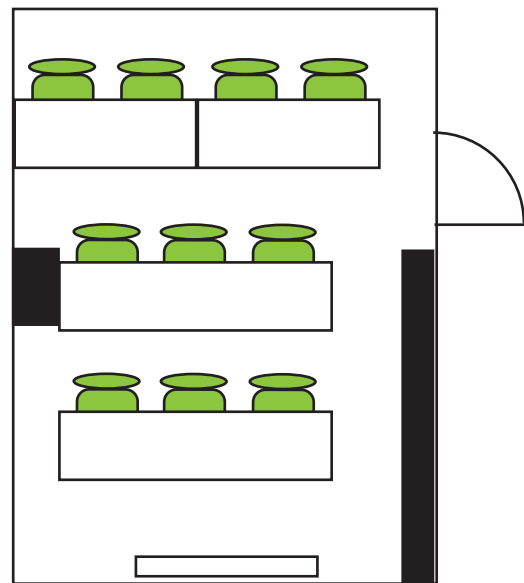

Room12 見取り図と使用例

*こちらはあくまで例ですので、その他の配置も可能です。
机・イスはキャスター付きなので簡単に移動できます。

会議型（10名）【デフォルト】

セミナー型（10名）

面接型（10名）