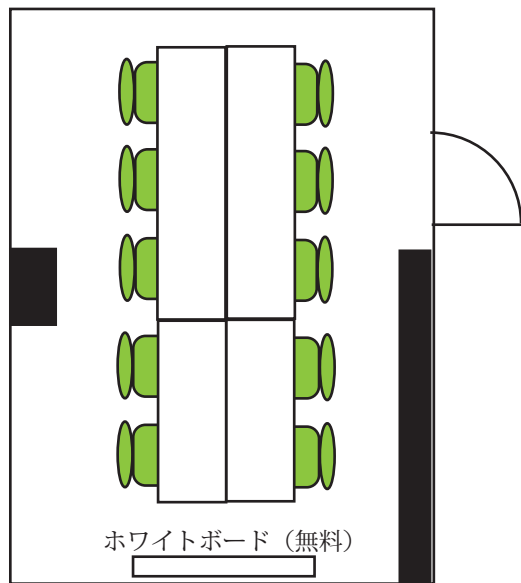

Room12 見取り図と使用例

*こちらはあくまで例ですので、その他の配置も可能です。
机・イスはキャスター付きなので簡単に移動できます。

会議型（10名）【デフォルト】

セミナー型（10名）

面接型（10名）