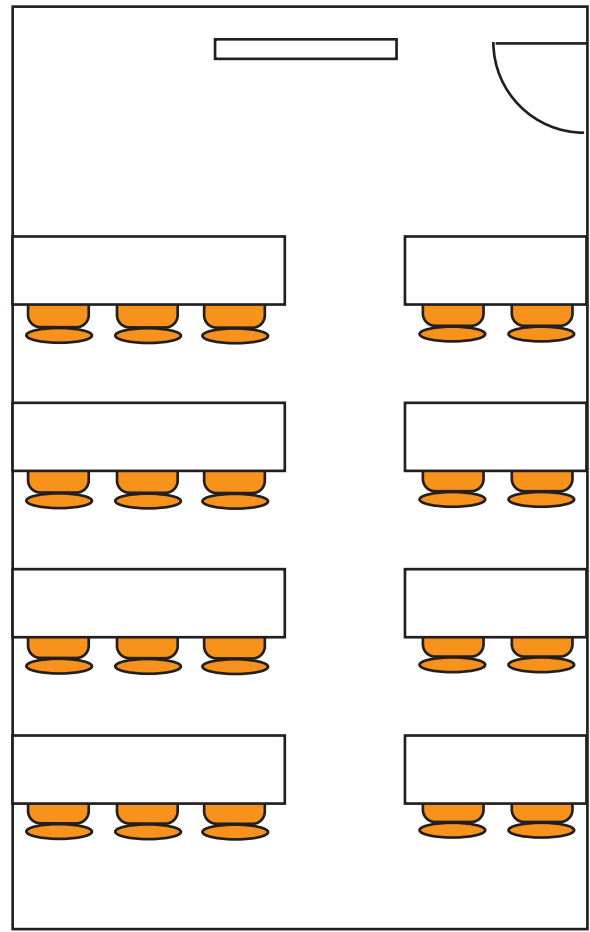

セミナー型 (20名)