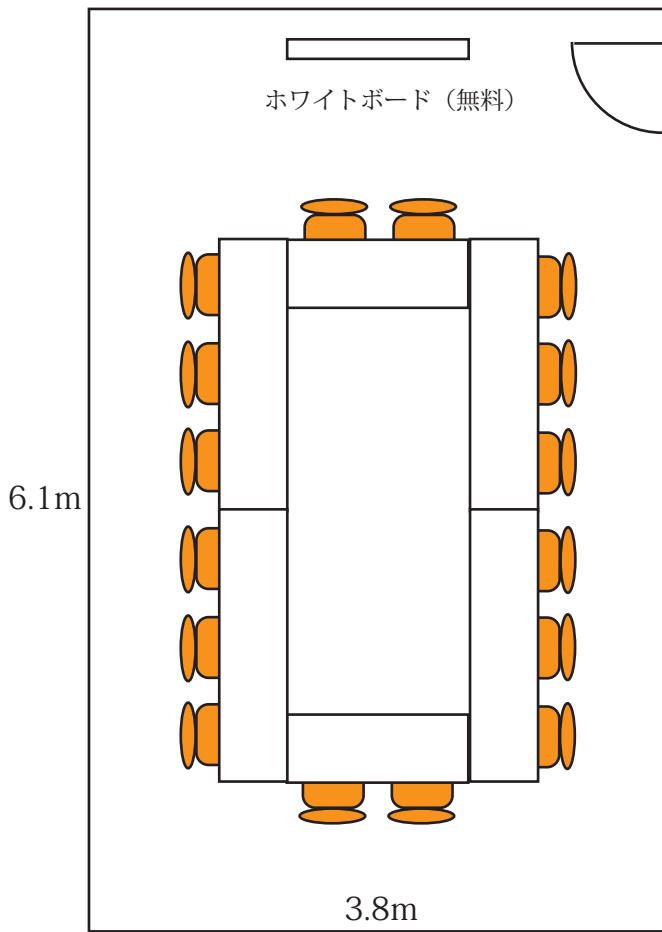

Room11 見取り図と使用例

*こちらはあくまで例ですので、その他の配置も可能です。
机・イスはキャスター付きなので簡単に移動できます。

会議型 (16名) 【デフォルト】