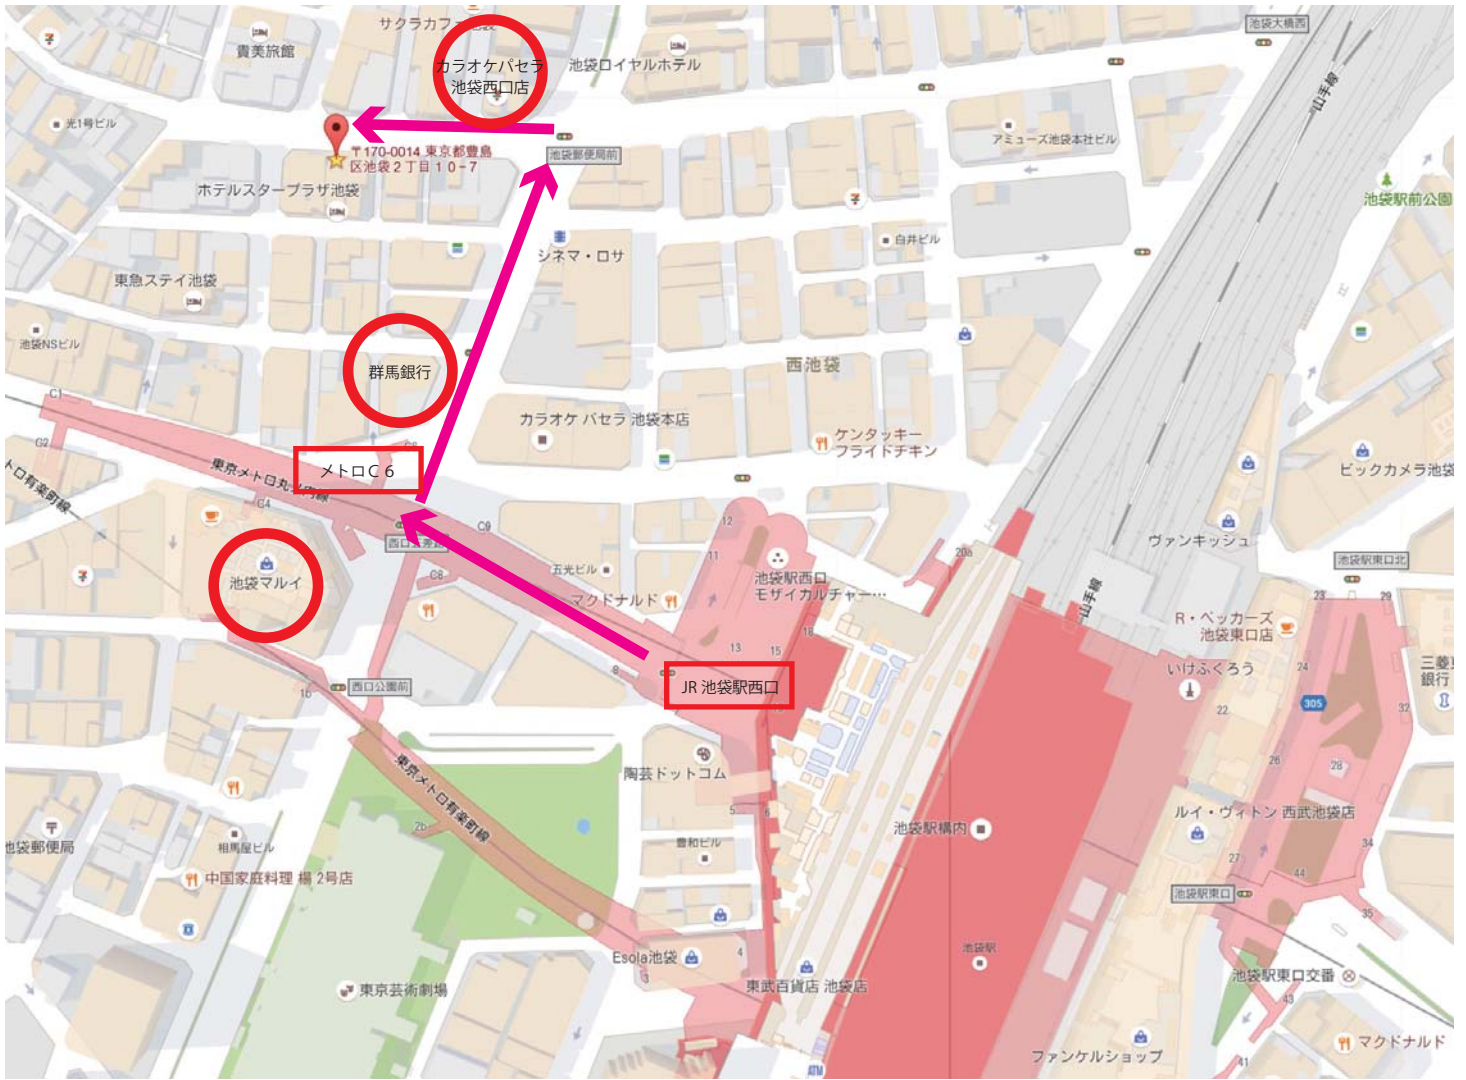

X-FLOOR池袋までの道順

<X-FLOOR池袋への道順>

- ① JR池袋駅西口を出て正面の大通りを「丸井」に向かって進みます。
- ②「丸井」のある交差点「西口五差路」を右折し、「群馬銀行」の前の道を直進します。
- ③「カラオケパセラ池袋西口店」の前の交差点を左折します。
- ④左折後、1分弱歩いていただくと通り左側にグレーに青いラインの入ったビルが見えてきます。
このビルの7階におあがりください。ビル看板7Fに「LeapFront」と書いているビルです。